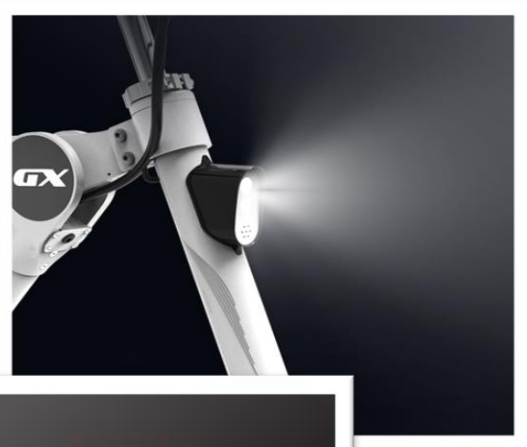

# OneTouch 楽々 3秒畳み 電動自転車

250w 高性能モーター

走行距離 MAX50km

5段階 調整アシスト

12インチ アルミ

30° 坂道楽々走破

最高速度 24km/h

過充電、過放電保護

バッテリー高温防止自動保護

バッテリー高圧保護

AI 知能動力アシスト  
感知機能搭載

  
BORNTORUN®

## 電動アシスト自転車仕様

本体サイズ	通常時： 全長 116 cm、幅 52 cm、高さ 105 cm 折り畳み時： 全長 95 cm、幅 26 cm、高さ 64 cm
重量 / 耐重	本体 14 kg / 最大耐重 120 kg
アシストモード / 速度上限	5モード / 24km
充電満タン時最大走行距離	アシストモード 50km、フル電動 20~25km
充電時間	約 3 ~ 4 時間
定格出力	250W
フレーム素材 / ブレーキ	アルミニウム合金 / 前後ディスクブレーキ()
カラー	ホワイト 、 マットブラック、 レッド